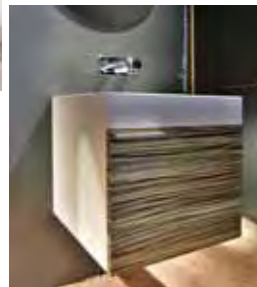

MODERNA FABRICA en BURRIANA (Castellon)

- ENCIMERAS .- Vidrio , Ceramica , Acero Inox
- GAMA de MADERAS y LACADOS a escoger.
- VARIEDAD EN ESPEJOS (lacados , piel , madera , etc.)

Serie BLOOM lacados con grabados relieve.-

Serie MASK

Feria CEVISAMA Valencia

1st award | 1er premio
CEVISAMA 06

www.zoedissenymobles.com

NOTAS.- .....